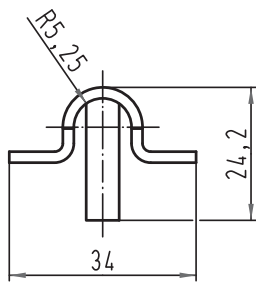

Alle Rechte vorbehalten/ All rights reserved

 All Dimensions in mm Original Size DIN A 4			Techn. Character.			Nicht tolerierte Masse/ Free size tolerances				
				Dat.	Name	Massestab/Scale				
				Detail.	27.06.07	Bor	1:1			
				Insp.		Sch				
				Stand.						
413061	23.07.07	Rull	HARTING Electric GmbH & Co. KG				TB 09 40 000 5603			Blatt/ page
413022			D-32339 Espelkamp				Sub. TB SK Han 3254 v. 21.06.07			
Mod.	Dat.	Name								