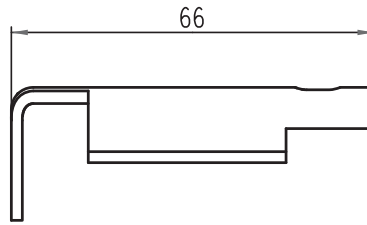

Alle Rechte vorbehalten/ All rights reserved

 All Dimensions in mm Original Size DIN A 4			Techn. Character.			Nicht tolerierte Masse/ Free size tolerances				
				Dat.	Name	Massestab/Scale				
				Detail.	27.06.07	Bor	1:1			
				Insp.		Sch				
				Stand.						
413061	23.07.07	Rull	HARTING Electric GmbH & Co. KG				TB 09 40 000 5603			Blatt/ page
413022			D-32339 Espelkamp				Sub. TB SK Han 3254 v. 21.06.07			
Mod.	Dat.	Name								