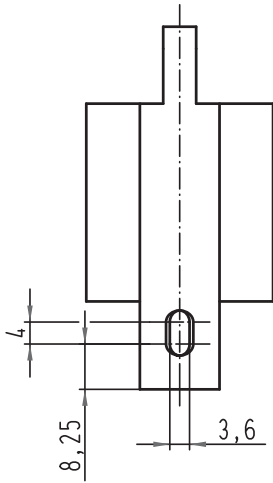

Alle Rechte vorbehalten/ All rights reserved

 All Dimensions in mm Original Size DIN A 4			Techn. Character.			Nicht tolerierte Masse/ Free size tolerances				
				Dat.	Name	Massestab/Scale				
				Detail.	27.06.07	Bor	1:1			
				Insp.		Sch				
				Stand.						
413061	23.07.07	Rull	HARTING Electric GmbH & Co. KG				TB 09 40 000 5603			Blatt/ page
413022			D-32339 Espelkamp				Sub. TB SK Han 3254 v. 21.06.07			
Mod.	Dat.	Name								