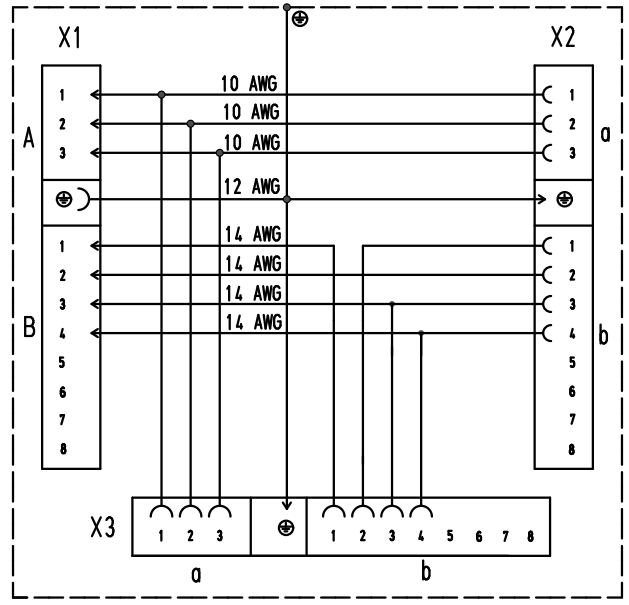

1 2 3 4 5 6

A

B

C

D

Wiring Diagram

ALL Dimensions in mm Original Size DIN A 4		Techn. Character.			Nicht tolerierte Maßel/Free size tolerances	
		Dat.	Name	Maßstab/Scale	Han Power T Mod Twin	
		Detail.	01.09.08 Bor			
		Insp.	SUN			
		Stand.				
414121		HARTING Electric GmbH & Co. KG			TB 09 12 008 4760	
Mod.	Dat.	Name	D-32339 Espelkamp	Blatt/ page		
					Sub.	