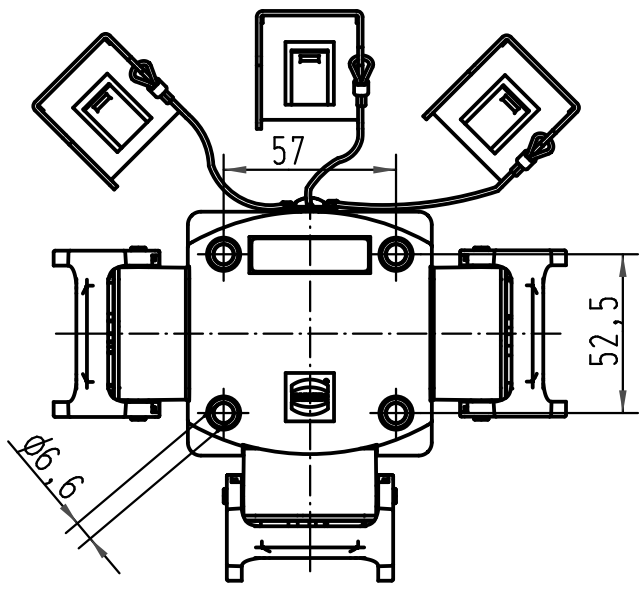

1 2 3 4 5 6

A

B

C

D

Wiring Diagram

ALL Dimensions in mm Original Size DIN A 4		Techn. Character.			Nicht tolerierte Maßel/Free size tolerances	
		Dat.	Name	Maßstab/Scale	Han Power T Mod Twin	
		Detail.	01.09.08 Bor			
		Insp.	SUN			
		Stand.				
414121		HARTING Electric GmbH & Co. KG			TB 09 12 008 4760	
Mod.	Dat.	Name	D-32339 Espelkamp	Blatt/ page		
					Sub.	