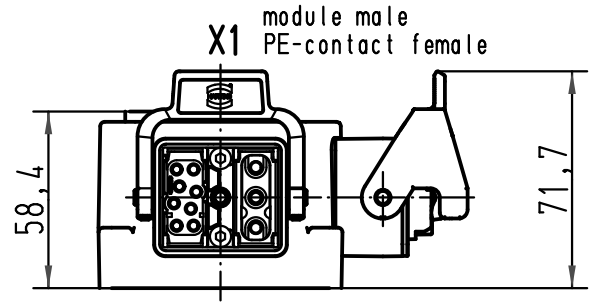

1 2 3 4 5 6

A

B

C

D

Wiring Diagram

ALL Dimensions in mm Original Size DIN A 4		Techn. Character.			Nicht tolerierte Maßel/Free size tolerances	
		Dat.	Name	Maßstab/Scale	Han Power T Mod Twin	
		Detail.	01.09.08 Bor			
		Insp.	SUN			
		Stand.				
414121		HARTING Electric GmbH & Co. KG			TB 09 12 008 4760	
Mod.	Dat.	Name	D-32339 Espelkamp	Blatt/ page		
					Sub.	