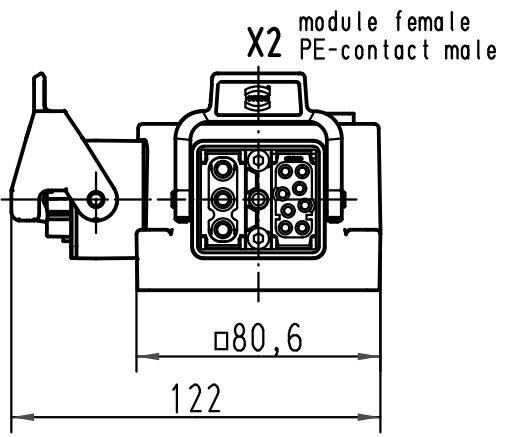

1 2 3 4 5 6

A

B

C

D

Wiring Diagram

ALL Dimensions in mm Original Size DIN A 4		Techn. Character.			Nicht tolerierte Maßel/Free size tolerances	
		Dat.	Name	Maßstab/Scale	Han Power T Mod Twin	
		Detail.	01.09.08 Bor			
		Insp.	SUN			
		Stand.				
414121		HARTING Electric GmbH & Co. KG			TB 09 12 008 4760	
Mod.	Dat.	Name	D-32339 Espelkamp	Blatt/ page		
					Sub.	