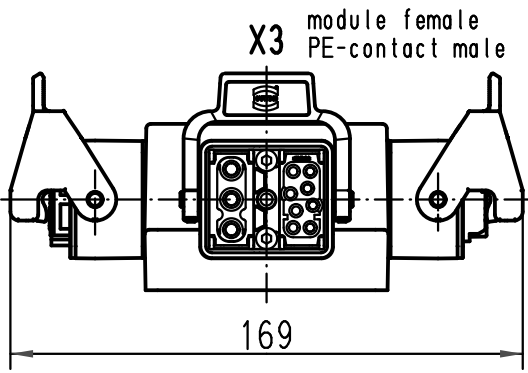

1 2 3 4 5 6

A

B

C

D

Wiring Diagram

ALL Dimensions in mm Original Size DIN A 4		Techn. Character.			Nicht tolerierte Maßel/Free size tolerances	
		Dat.	Name	Maßstab/Scale	Han Power T Mod Twin	
		Detail.	01.09.08 Bor			
		Insp.	SUN			
		Stand.				
414121		HARTING Electric GmbH & Co. KG			TB 09 12 008 4760	
Mod.	Dat.	Name	D-32339 Espelkamp	Blatt/ page		
					Sub.	