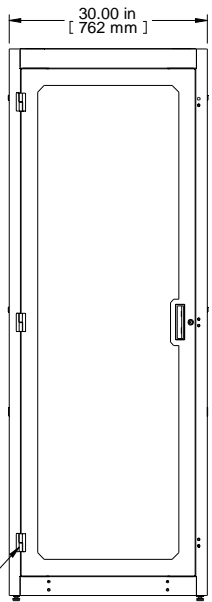

TOP OPENING
PLATE REMOVED

FRONT VIEW

Item Number	Title	Quantity
1	C4 - FRAME (30X77X36)	1
2	C4 - SOLID SIDE PANELS (PAIR)	2
3	VENTED TOP WITH FAN PROVISION	1
4	C4 - SQ. HOLE PANEL RAILS (PAIR)	2
5	C4 - FLUSH PLEXI DOOR	1
6	C4 - FLUSH VENTED DOOR	1
7	VCTPDU - 44U CABLE MNGMT (COM56942-44)	1

PART NUMBERS

C4RR307736DBK1 | PAINTED BLACK TEXTURE

NOTES

See Hammond Website for Additional Accessories

Français

Pour tous les détails sur nos produits, svp veuillez consulter notre site www.hammondmgf.com