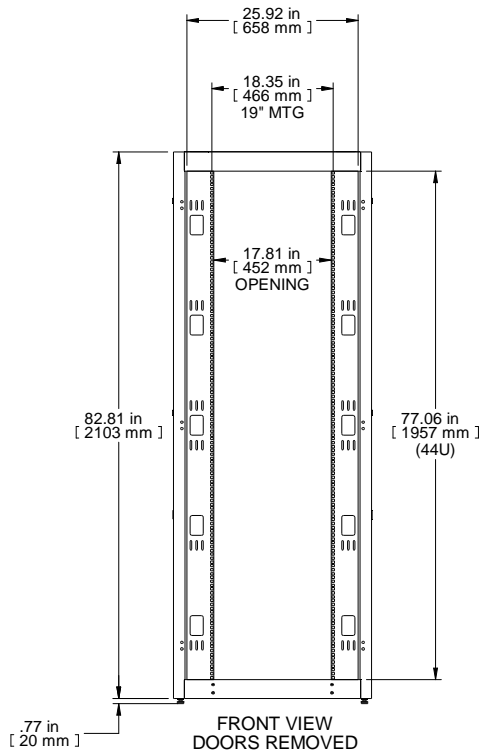

LIFT OFF
HINGES

Item Number	Title	Quantity
1	C4 - FRAME (30X77X36)	1
2	C4 - SOLID SIDE PANELS (PAIR)	2
3	VENTED TOP WITH FAN PROVISION	1
4	C4 - SQ. HOLE PANEL RAILS (PAIR)	2
5	C4 - FLUSH PLEXI DOOR	1
6	C4 - FLUSH VENTED DOOR	1
7	VCTPDU - 44U CABLE MNGMT (COM56942-44)	1

PART NUMBERS

C4RR307736DBK1 | PAINTED BLACK TEXTURE

NOTES

See Hammond Website for Additional Accessories

Français

Pour tous les détails sur nos produits, svp veuillez consulter notre site www.hammondmgf.com