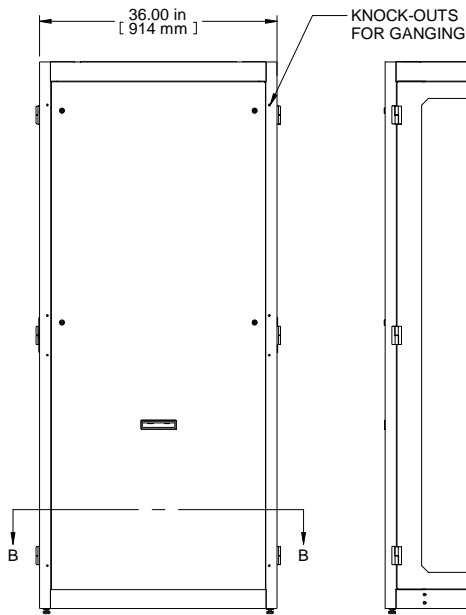

R.S. VIEW

REAR VIEW

Item Number	Title	Quantity
1	C4 - FRAME (30X77X36)	1
2	C4 - SOLID SIDE PANELS (PAIR)	2
3	VENTED TOP WITH FAN PROVISION	1
4	C4 - SQ. HOLE PANEL RAILS (PAIR)	2
5	C4 - FLUSH PLEXI DOOR	1
6	C4 - FLUSH VENTED DOOR	1
7	VCTPDU - 44U CABLE MNGMT (COM56942-44)	1

PART NUMBERS

C4RR307736DBK1 | PAINTED BLACK TEXTURE

NOTES

See Hammond Website for Additional Accessories

Français

Pour tous les détails sur nos produits, svp veuillez consulter notre site www.hammondmgf.com