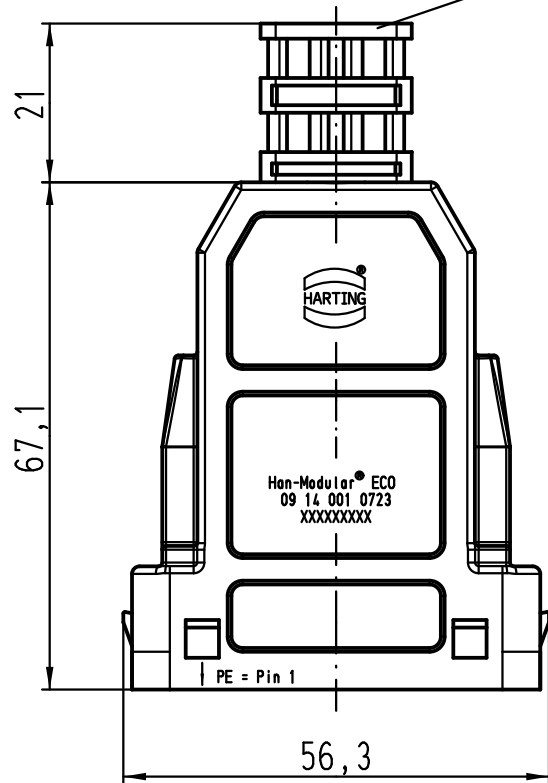

1 2 3 4 5 6

A

B

C

D

Klemmbereich max. $\phi 14,65\text{mm}$
clamping range max. $\phi 14,65\text{mm}$

Blechschraube ISO 7049-ST 2,9x9,5
lose beigelegt
self-tapping screw ISO 7049-ST 2,9x9,5
separately enclosed

All Dimensions in mm Original Size DIN A 4		Techn. Character.			Nicht tolerierte Maß/Free size tolerances	
			Dat.	Name	Maßstab/Scale 1:1	Han-Modular ECO,kg-IP20 <i>Han-Modular Eco,coupler IP20</i> PE Version/PE version
		Detail.	14.07.11	Rull		
		Insp.		Rü		
		Stand.				
A						TB 09 14 001 0723
Mod.	Dat.	Name				