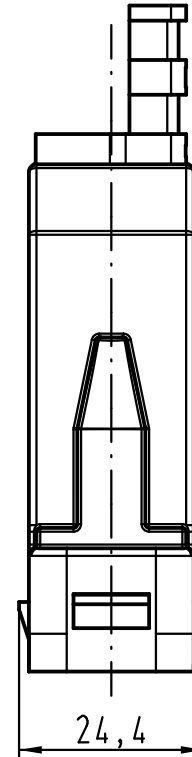

1 2 3 4 5 6

A

B

C

D

Klemmbereich max. $\phi 14,65\text{mm}$
clamping range max. $\phi 14,65\text{mm}$

Blechschraube ISO 7049-ST 2,9x9,5
lose beigelegt
self-tapping screw ISO 7049-ST 2,9x9,5
separately enclosed

All Dimensions in mm Original Size DIN A 4		Techn. Character.			Nicht tolerierte Maß/Free size tolerances	
			Dat.	Name	Maßstab/Scale 1:1	Han-Modular ECO,kg-IP20 <i>Han-Modular Eco,coupler IP20</i> PE Version/PE version
		Detail.	14.07.11	Rull		
		Insp.		Rü		
		Stand.				
A						TB 09 14 001 0723
Mod.	Dat.	Name				