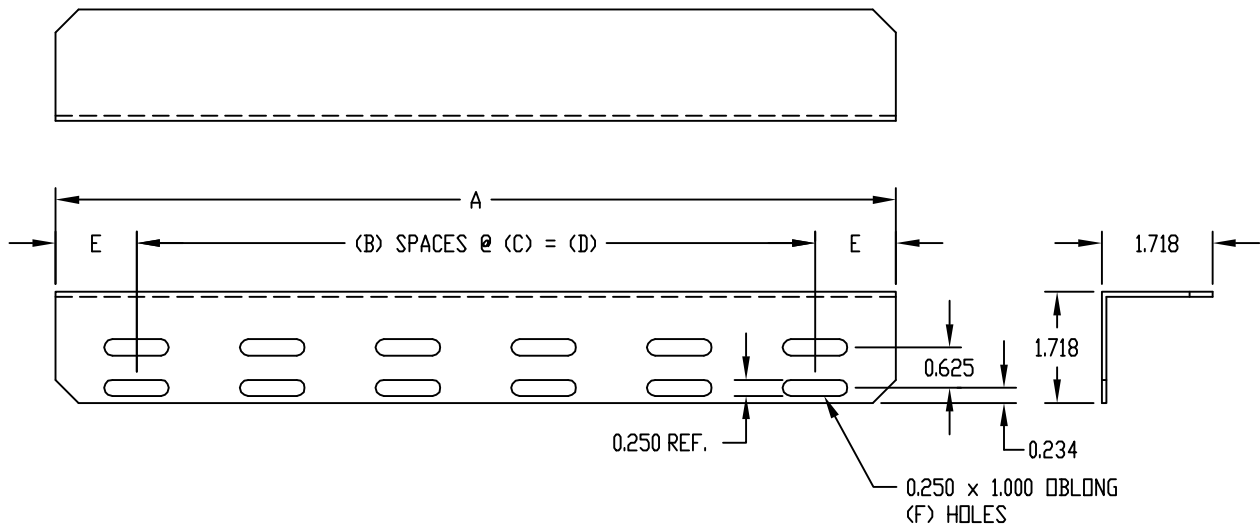

PART NAME

ADAPTER BRACKET

PART No.

CSB-1351

MATERIAL: 14 GA. STEEL
FINISH: BLACK

PART NAME

CHASSIS SUPPORT BRACKET

PART No.

CSB-1352 TO CSB-1355 & CSB-8180 & CSB-8181

MATERIAL: 14 GA. STEEL
FINISH: BLACK

PART No.	A	B	C	D	E	F
CSB-1352	13.000	5	2.100	10.500	1.250	12
CSB-1353	16.000	7	1.929	13.500	1.250	16
CSB-1354	23.000	10	2.050	20.500	1.250	22
CSB-1355	28.000	13	1.962	25.500	1.250	28
CSB-8180	33.000	15	2.000	30.000	1.500	32
CSB-8181	41.000	19	2.000	38.000	1.500	40