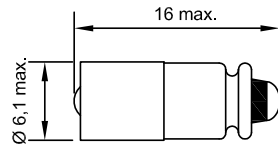

Chicago Miniature Lighting, LLC

Lighting the world since 1910

Lampensockel nach DIN EN 60061-1: S5,7s / Lamp base in accordance to DIN EN 60061-1: S5,7s

Elektrische und optische Daten sind bei einer Umgebungstemperatur von 25°C gemessen.
Electrical and optical data are measured at an ambient temperature of 25°C.