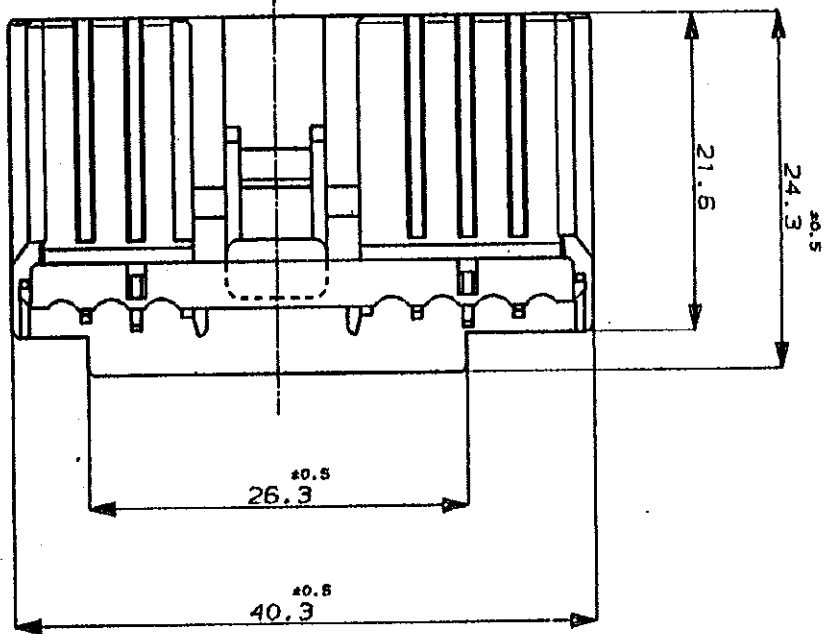

NUMBER  
C-174926

METRIC

DIMENSIONS IN MILLIMETERS. DO NOT SCALE PRINT

NOTE;

- 注 :
- △-A- 面より 2mm の範囲で測定  
相手ハウジングと所定の機能を満足してかん合  
できること
  - △ 3 内装するリセプタクルコネクタは、  
.070シリーズ 型番 173630 及び 173631  
.250シリーズ 型番 170032, 170258 及び 170384
- △ TO BE MEASURED BETWEEN △-A- AND 2  
△ TO BE MATE WITH CAP HOUSING SMOOTHLY  
△ APPLIED RECEPTACLE CONTACT PART NUMBERS  
.070SERIES: 173630, 173631  
.250SERIES: 170032, 170258, 170384