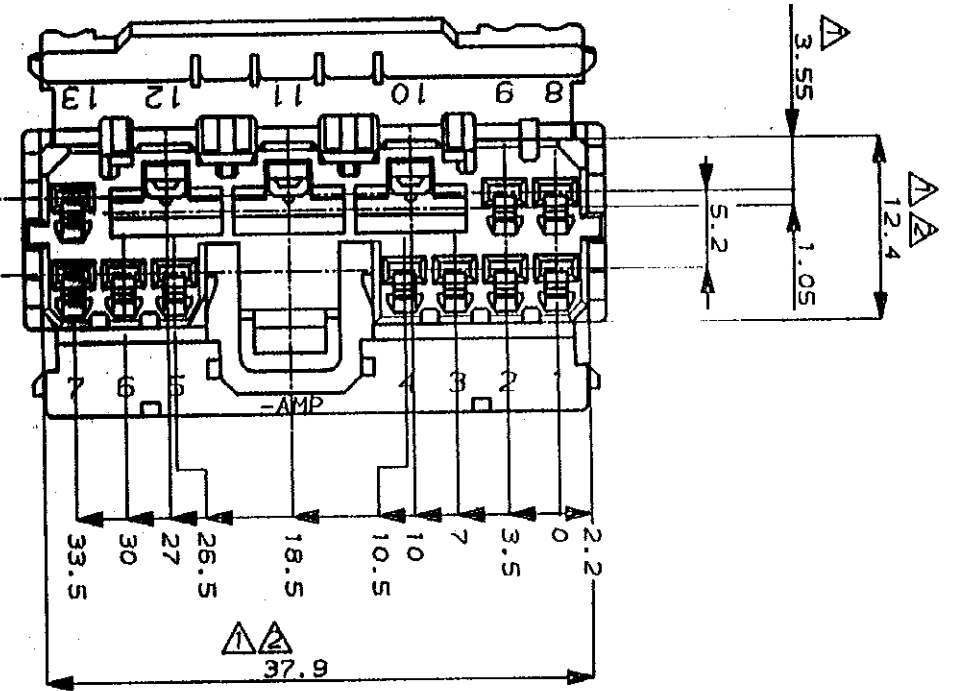

NUMBER  
C-174926

METRIC

DIMENSIONS IN MILLIMETERS. DO NOT SCALE PRINT

NOTE;

- 注 :
- △-A- 面より 2mm の範囲で測定  
相手ハウジングと所定の機能を満足してかん合  
できること
  - △ 3 内装するリセプタクルコネクタは、  
.070シリーズ 型番 173630 及び 173631  
.250シリーズ 型番 170032, 170258 及び 170384
- △ TO BE MEASURED BETWEEN △-A- AND 2  
△ TO BE MATE WITH CAP HOUSING SMOOTHLY  
△ APPLIED RECEPTACLE CONTACT PART NUMBERS  
.070SERIES: 173630, 173631  
.250SERIES: 170032, 170258, 170384