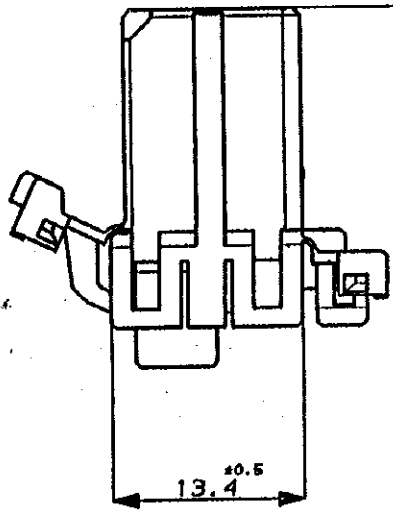

NUMBER  
C-174926

METRIC

DIMENSIONS IN MILLIMETERS. DO NOT SCALE PRINT

NOTE;

- 注 :
- △-A- 面より 2mm の範囲で測定  
相手ハウジングと所定の機能を満足してかん合  
できること
  - △ 3 内装するリセプタクルコネクタは、  
.070シリーズ 型番 173630 及び 173631  
.250シリーズ 型番 170032, 170258 及び 170384
- △ TO BE MEASURED BETWEEN △-A- AND 2  
△ TO BE MATE WITH CAP HOUSING SMOOTHLY  
△ APPLIED RECEPTACLE CONTACT PART NUMBERS  
.070SERIES: 173630, 173631  
.250SERIES: 170032, 170258, 170384