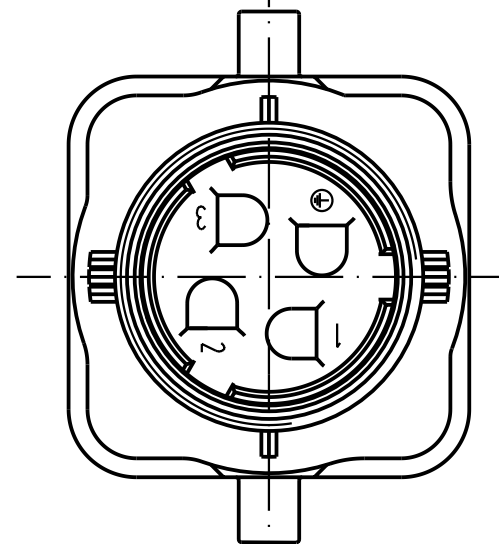

5

4

3

2

1

64,7

35,1

3,8

SW 24

width across flats 24

X →

X ohne Überwurfmutter und Dichteinsatz
without screw cap and sealing

 All Dimensions in mm Original Size DIN A 4		Techn. Character.			Nicht tolerierte Masse/ Free size tolerances	
			Dat.	Name	Maßstab/Scale 2:1	Han 3A mit HARAX® Buchse Han 3A with HARAX® Female
		Detail.	06.11.01	Pae		
		Insp.		Sr		
		Stand.				
411045	24.05.04	Bor	HARTING Electric GmbH & Co. KG D-32339 Espelkamp		TB 09 20 003 0445	Blatt/ page 
29579			Mod. Dat. Name			