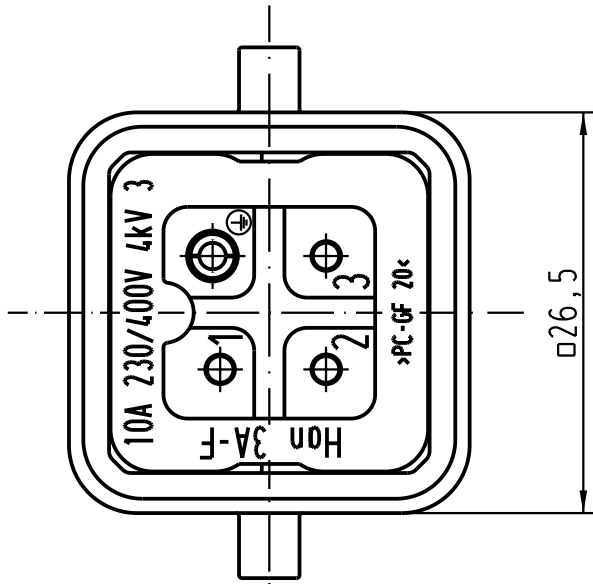

5

4

3

2

1

64,7

35,1

3,8

SW 24

width across flats 24

X →

X ohne Überwurfmutter und Dichteinsatz
without screw cap and sealing

 All Dimensions in mm Original Size DIN A 4		Techn. Character.			Nicht tolerierte Masse/ Free size tolerances	
			Dat.	Name	Maßstab/Scale 2:1	Han 3A mit HARAX® Buchse Han 3A with HARAX® Female
		Detail.	06.11.01	Pae		
		Insp.		Sr		
		Stand.				
411045	24.05.04	Bor	HARTING Electric GmbH & Co. KG D-32339 Espelkamp		TB 09 20 003 0445	Blatt/ page 
29579			Mod. Dat. Name			