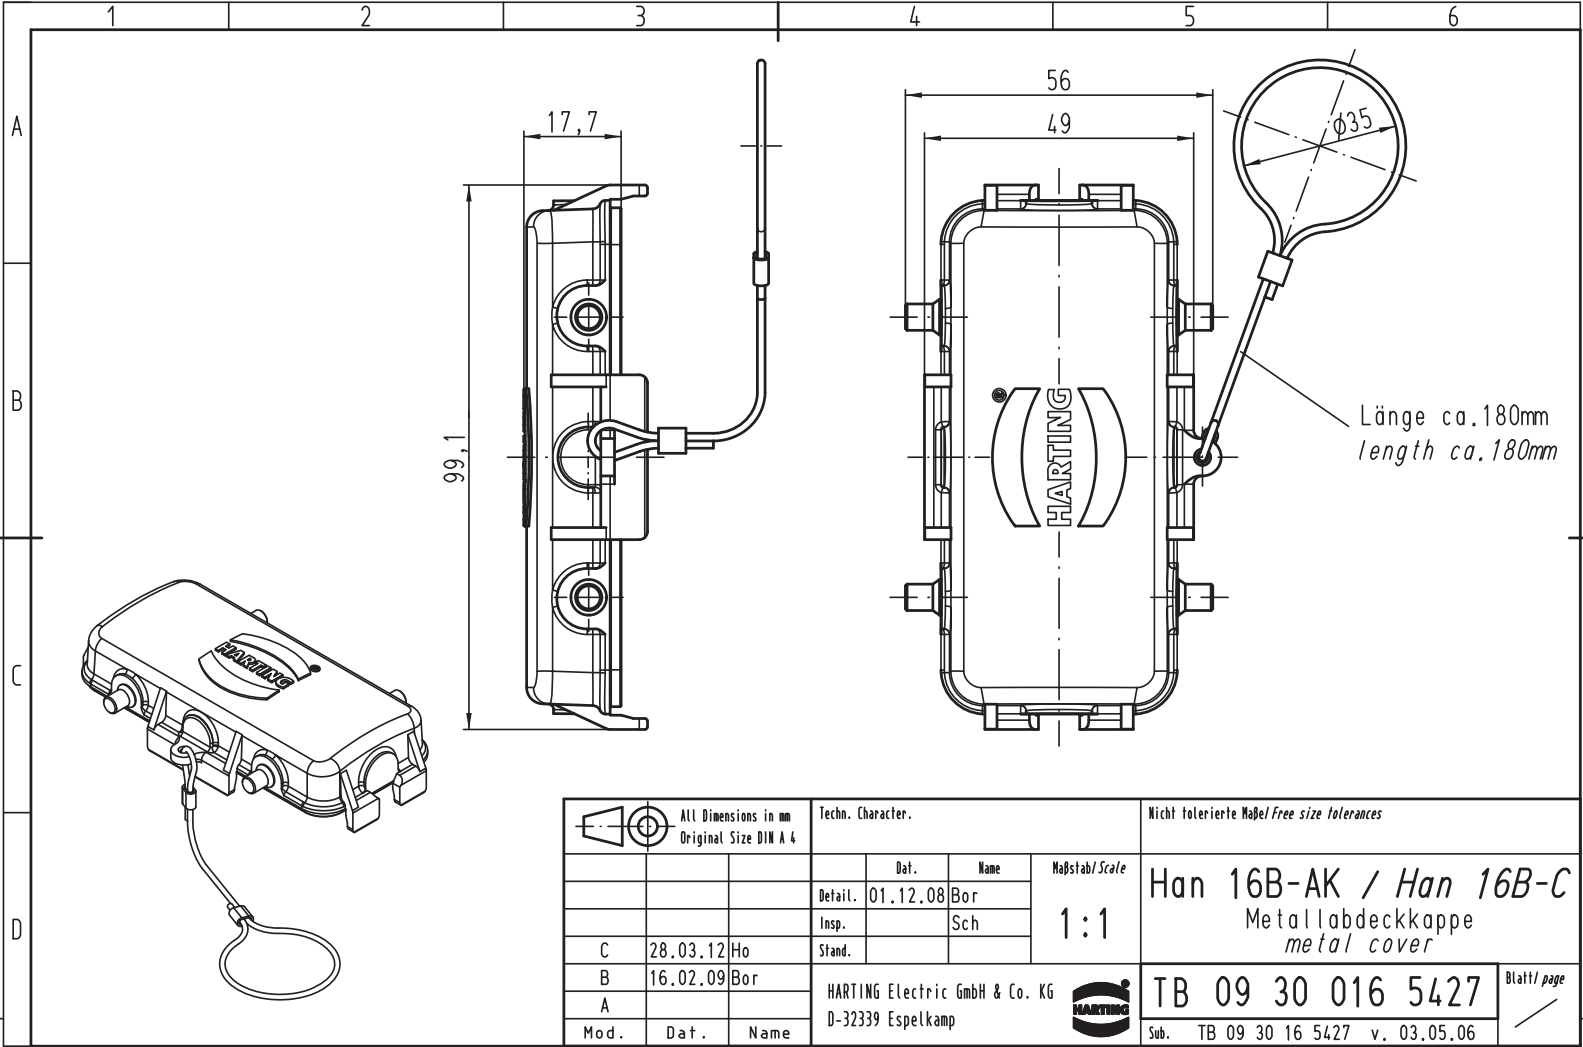

Alle Rechte vorbehalten/ All rights reserved

All Dimensions in mm Original Size DIN A 4			Techn. Character.			Nicht tolerierte Maß/Free size tolerances		
				Dat.	Name	Maßstab/Scale 1:1	Han 16B-AK / Han 16B-C Metallabdeckkappe <i>metal cover</i>	
			Detail.	01.12.08	Bor			
			Insp.		Sch			
C	28.03.12	Ho	Stand.					
B	16.02.09	Bor						
A								
Mod.	Dat.	Name	HARTING Electric GmbH & Co. KG D-32339 Espelkamp				TB 09 30 016 5427 Sub. TB 09 30 16 5427 v. 03.05.06	
							Blatt/page	